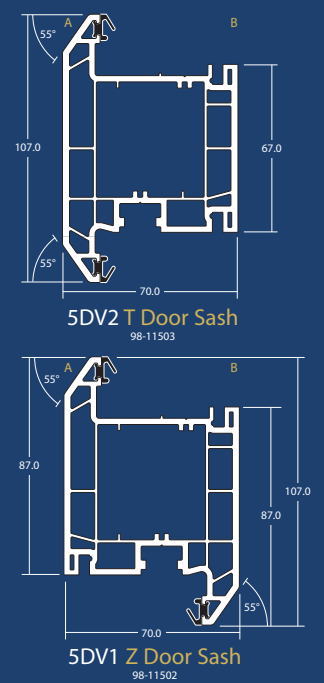

Outer Frame Profiles

Mullion/Transom Profiles

Door Leaf Profiles

Vent Profiles

Legend

70mm PVC-U Window & Door Suite
Main Profiles

Tel: 01623 443200

Fax: 0800 1070 094