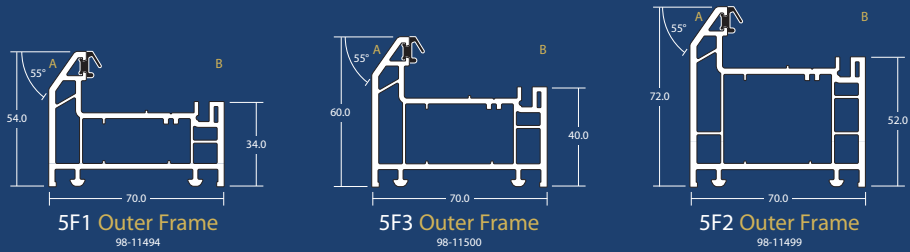

Outer Frame Profiles

Mullion/Transom Profiles

Door Leaf Profiles

Vent Profiles

Legend

70mm PVC-U Window & Door Suite
Main Profiles

Tel: 01623 443200

Fax: 0800 1070 094